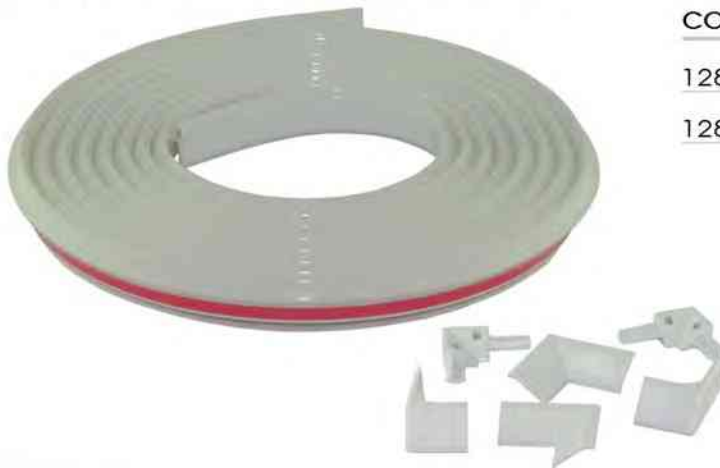

## ART. 1282 - RACCORDO ECCENTRICO SEMPLICE E CON SNODO

Spostamento 10 mm.

Il raccordo con snodo permette di recuperare eventuali installazioni fuori asse degli attacchi a muro facilitando il montaggio ed evitando fastidiose perdite

## ART. 1283 - KIT BORDO VASCA

Kit composto da due profilati in acrilico larghezza 15 mm, lunghezza 195 cm cadauno, due angolari, due copri angoli e due terminali.

CODICE	DESCRIZIONE	CONFEZIONE
1283 OUNI	Bianco universale	1 pz
1283 IDEA	Bianco "Ideal Standard"	1 pz

## ART. 1284 - BORDO VASCA FLESSIBILE

Kit composto da un bordo flessibile autoadesivo larghezza 17 mm, lunghezza 400 cm, due angolari, due copri angoli e due terminali.

CODICE	DESCRIZIONE	CONFEZIONE
1284 OUNI	Bianco universale	1 pz
1284 IDEA	Bianco "Ideal Standard"	1 pz

### ART. 1285 - BOCCA DI EROGAZIONE A CASCATA PER DOCCIA E VASCA

Per rivivere l'emozione di una SPA tutti i giorni a casa propria.  
Completamente ispezionabile, semplice da montare: completa di piastra adattatrice e raccordo per poterla installare sugli attacchi esistenti.  
Prodotto Made in Italy con esclusivo sistema antigocciolamento.