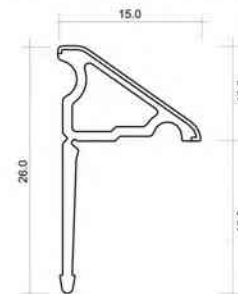

## ART. 1282 - RACCORDO ECCENTRICO SEMPLICE E CON SNODO

Spostamento 10 mm.

Il raccordo con snodo permette di recuperare eventuali installazioni fuori asse degli attacchi a muro facilitando il montaggio ed evitando fastidiose perdite

CODICE	MISURE	CONFEZIONE
1282 1234	1/2"x3/4"	1 cp
1282 3834	3/8"x3/4"	1 cp
1282 SNOD	1/2"x3/4" con snodo	1 cp

## ART. 1283 - KIT BORDO VASCA

Kit composto da due profilati in acrilico larghezza 15 mm, lunghezza 195 cm cadauno, due angolari, due copri angoli e due terminali.

CODICE	DESCRIZIONE	CONFEZIONE
1283 OUNI	Bianco universale	1 pz
1283 IDEA	Bianco "Ideal Standard"	1 pz

## ART. 1284 - BORDO VASCA FLESSIBILE

Kit composto da un bordo flessibile autoadesivo larghezza 17 mm, lunghezza 400 cm, due angolari, due copri angoli e due terminali.

CODICE	DESCRIZIONE	CONFEZIONE
1284 OUNI	Bianco universale	1 pz
1284 IDEA	Bianco "Ideal Standard"	1 pz