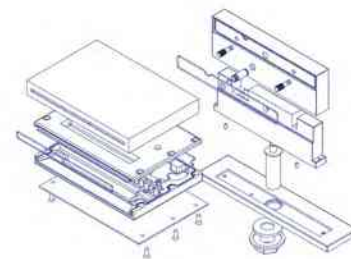

### ART. 1285 - BOCCA DI EROGAZIONE A CASCATA PER DOCCIA E VASCA

Per rivivere l'emozione di una SPA tutti i giorni a casa propria.  
Completamente ispezionabile, semplice da montare: completa di piastra adattatrice e raccordo per poterla installare sugli attacchi esistenti.  
Prodotto Made in Italy con esclusivo sistema antigocciolamento.

CODICE	DESCRIZIONE	CONFEZIONE
1285 0010	Fissaggio a parete	1 pz

### ART. 1286 - BOCCA DI EROGAZIONE A CASCATA PER BORDO VASCA

Per rivivere l'emozione di una SPA tutti i giorni a casa propria.  
Completamente ispezionabile, semplice da montare: completa di piastra adattatrice e raccordo per poterla installare su qualunque vasca.  
Prodotto Made in Italy con esclusivo sistema antigocciolamento.

CODICE	DESCRIZIONE	CONFEZIONE
1286 0010	Fiss. bordo vasca	1 pz