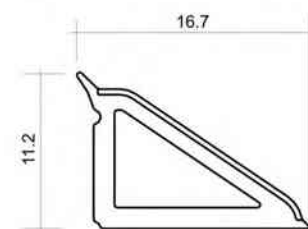

## ART. 1282 - RACCORDO ECCENTRICO SEMPLICE E CON SNODO

Spostamento 10 mm.

Il raccordo con snodo permette di recuperare eventuali installazioni fuori asse degli attacchi a muro facilitando il montaggio ed evitando fastidiose perdite

CODICE	MISURE	CONFEZIONE
1282 1234	1/2"x3/4"	1 cp
1282 3834	3/8"x3/4"	1 cp
1282 SNOD	1/2"x3/4" con snodo	1 cp

## ART. 1283 - KIT BORDO VASCA

Kit composto da due profilati in acrilico larghezza 15 mm, lunghezza 195 cm cadauno, due angolari, due copri angoli e due terminali.

CODICE	DESCRIZIONE	CONFEZIONE
1283 OUNI	Bianco universale	1 pz
1283 IDEA	Bianco "Ideal Standard"	1 pz

## ART. 1284 - BORDO VASCA FLESSIBILE

Kit composto da un bordo flessibile autoadesivo larghezza 17 mm, lunghezza 400 cm, due angolari, due copri angoli e due terminali.

CODICE	DESCRIZIONE	CONFEZIONE
1284 OUNI	Bianco universale	1 pz
1284 IDEA	Bianco "Ideal Standard"	1 pz