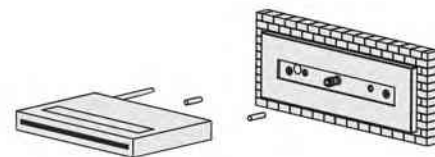

## ART. 1283 - KIT BORDO VASCA

Kit composto da due profilati in acrilico larghezza 15 mm, lunghezza 195 cm cadauno, due angolari, due copri angoli e due terminali.

CODICE	DESCRIZIONE	CONFEZIONE
1283 OUNI	Bianco universale	1 pz
1283 IDEA	Bianco "Ideal Standard"	1 pz

## ART. 1284 - BORDO VASCA FLESSIBILE

Kit composto da un bordo flessibile autoadesivo larghezza 17 mm, lunghezza 400 cm, due angolari, due copri angoli e due terminali.

CODICE	DESCRIZIONE	CONFEZIONE
1284 OUNI	Bianco universale	1 pz
1284 IDEA	Bianco "Ideal Standard"	1 pz

### ART. 1285 - BOCCA DI EROGAZIONE A CASCATA PER DOCCIA E VASCA

Per rivivere l'emozione di una SPA tutti i giorni a casa propria.  
Completamente ispezionabile, semplice da montare: completa di piastra adattatrice e raccordo per poterla installare sugli attacchi esistenti.  
Prodotto Made in Italy con esclusivo sistema antigocciolamento.

### ART. 1286 - BOCCA DI EROGAZIONE A CASCATA PER BORDO VASCA

Per rivivere l'emozione di una SPA tutti i giorni a casa propria.  
Completamente ispezionabile, semplice da montare: completa di piastra adattatrice e raccordo per poterla installare su qualunque vasca.  
Prodotto Made in Italy con esclusivo sistema antigocciolamento.