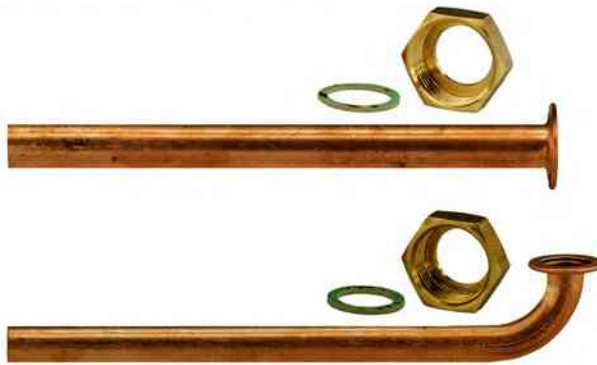

ART. 4204 - RACCORDI RIDOTTI D.14 L 180 MM CON CARTELLA DA 3/4"

Completi di dado da 3/4" e guarnizione esente amianto.
Su richiesta: kit 2 pz su cartellino con etichetta e barcode.

CODICE	DESCRIZIONE	CONFEZIONE
4204 10DR	Dritto	10 pz
4204 20CR	Curvo	10 pz

ART. 4205 - DADI SFUSI

In ottone.

CODICE	MISURE	CONFEZIONE
4205 0010	3/8" foro 10	10 pz
4205 0014	1/2" foro 14	10 pz
4205 0018	3/4" foro 18	10 pz
4205 0022	1" foro 22	10 pz

ART. 4206 - KIT CALDAIA UNIVERSALE

Kit composto da raccordi in rame bicartellati L 200 mm, dadi e guarnizioni in esente aminato.

CODICE	DESCRIZIONE	CONFEZIONE
4206 000A	3x3/4" + 2x1/2"	1 pz
4206 000B	2x3/4" + 3x1/2"	1 pz

ART. 4207 - KIT CALDAIA UNIVERSALE VALVOLE DRITTE

Kit composto da raccordi in rame bicartellati L 200 mm, dadi, guarnizioni esente amianto, una valvola gas e una valvola acqua da 1/2".

CODICE	DESCRIZIONE	CONFEZIONE
4207 0012	Valvola 1/2" gas	1 pz
4207 0034	Valvola 3/4" gas	1 pz