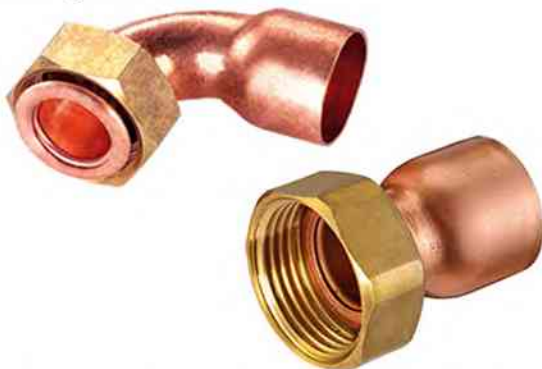

ART. 4129 - RACCORDI SPECIALI MASCHIO/FEMMINA CON DADO GIRELLO

Ottone o Nichelati. Disponibili cromati su richiesta.

CODICE	MISURE	CONFEZIONE
4129 NI0D	Nichel 1/2"x1/2"	10 pz
4129 NI0E	Nichel 3/4"x3/4"	10 pz
4129 NI0G	Nichel 1"x1"	10 pz
4129 OT0D	Ottone 1/2"x1/2"	10 pz
4129 OT0E	Ottone 3/4"x3/4"	10 pz
4129 OT0G	Ottone 1"x1"	10 pz

ART. 4130 - CURVETTA M/F NICHELATA CON DADO GIRELLO

In ottone nichelato, 1/2" x 1/2".

CODICE	MISURE	CONFEZIONE
4130 NI0D	1/2"x1/2"	10 pz

ART. 4131 - RACCORDI IN RAME A SALDARE

Con dado girello.

CODICE	MISURE	CONFEZIONE
4131 CR14	Curvo 1/2"x14	10 pz
4131 CR18	Curvo 3/4"x18	10 pz
4131 CR22	Curvo 1"x22	10 pz
4131 DR14	Dritto 1/2"x14	10 pz
4131 DR18	Dritto 3/4"x18	10 pz
4131 DR22	Dritto 1"x22	10 pz

ART. 4132 - RACCORDI IN RAME DOPPIO DADO

Con doppio dado girello.

CODICE	MISURE	CONFEZIONE
4132 CR14	Curvo 1/2"x1/2"	10 pz
4132 CR18	Curvo 3/4"x3/4"	10 pz
4132 CR22	Curvo 1"x1"	10 pz
4132 DR14	Dritto 1/2"x1/2"	10 pz
4132 DR18	Dritto 3/4"x3/4"	10 pz
4132 DR22	Dritto 1"x1"	10 pz