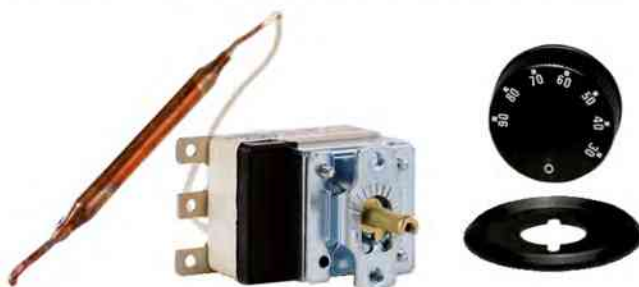

ART. 4633 - TERMOSTATO AMBIENTE ELETTROMECCANICO A MEMBRANA

Regolazione della temperatura da 5 a 30 C°. Con interruttore On/Off e lampada spia.

CODICE	CONTATTO	CONFEZIONE
4633 RQ30	230 volts - 10 A	10 pz

ART. 4634 - INTERRUTTORE ORARIO A CAVALIERI

Bidirezionale, con riserva di carica, da parete. Alimentazione 220-240 V.

CODICE	CONTATTO	CONFEZIONE
4634 TS10	230 volts - 16 A	10 pz

ART. 4635 - TERMOSTATO A CONTATTO ELETTROMECCANICO

Funzionamento ad espansione di liquido. Molla in dotazione.

CODICE	REGOLAZIONE	CONFEZIONE
4635 TUSC	20/90 C°	10 pz

ART. 4636 - TERMOSTATO ELETTROMECCANICO REGOLABILE O DI SICUREZZA

Completo di manopola graduata e ghiera o di cappuccio per proteggere il tasto di riarmo.

CODICE	TIPO	CONFEZIONE
4636 REGO	Regolabile 30/90°	10 pz
4636 SICU	Sicurezza 97°	10 pz