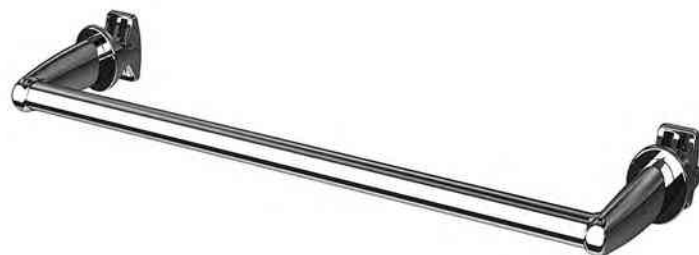

Linea Handy

Handy Grip
Universal towel peg

Handy Ring
Universal towel holder

Handy Pap
Universal toilet-paper holder

Handy
Universal towel holder

Handy Up
Universal towel holder

Handy Vip
Universal towel peg

ART. 7060 - PORTASCIUGAMANO HANDY UP BIANCO E CROMATO

Per radiatore scaldasalviette larghezza totale 360 mm.

CODICE	DESCRIZIONE	CONFEZIONE
7060 00BI	Bianco	8 pz
7060 00CR	Cromo	8 pz

ART. 7061 - PORTASCIUGAMANO HANDY 40 BIANCO E CROMATO

Per radiatore scaldasalviette larghezza totale 350 mm.

CODICE	DESCRIZIONE	CONFEZIONE
7061 00BI	Bianco	18 pz
7061 00CR	Cromo	18 pz

ART. 7062 - PORTASCIUGAMANO HANDY FLEX BIANCO E CROMATO

Per radiatore scaldasalviette larghezza totale 335 mm.

CODICE	DESCRIZIONE	CONFEZIONE
7062 00BI	Bianco	18 pz
7062 00CR	Cromo	18 pz

ART. 7063 - PORTASCIUGAMANO HANDY LINEAR BIANCO E CROMATO

Per radiatore alluminio larghezza totale 341 mm.
Per radiatore a fasce larghezza totale 398 mm.
Per radiatore tubolari larghezza totale 338 mm.